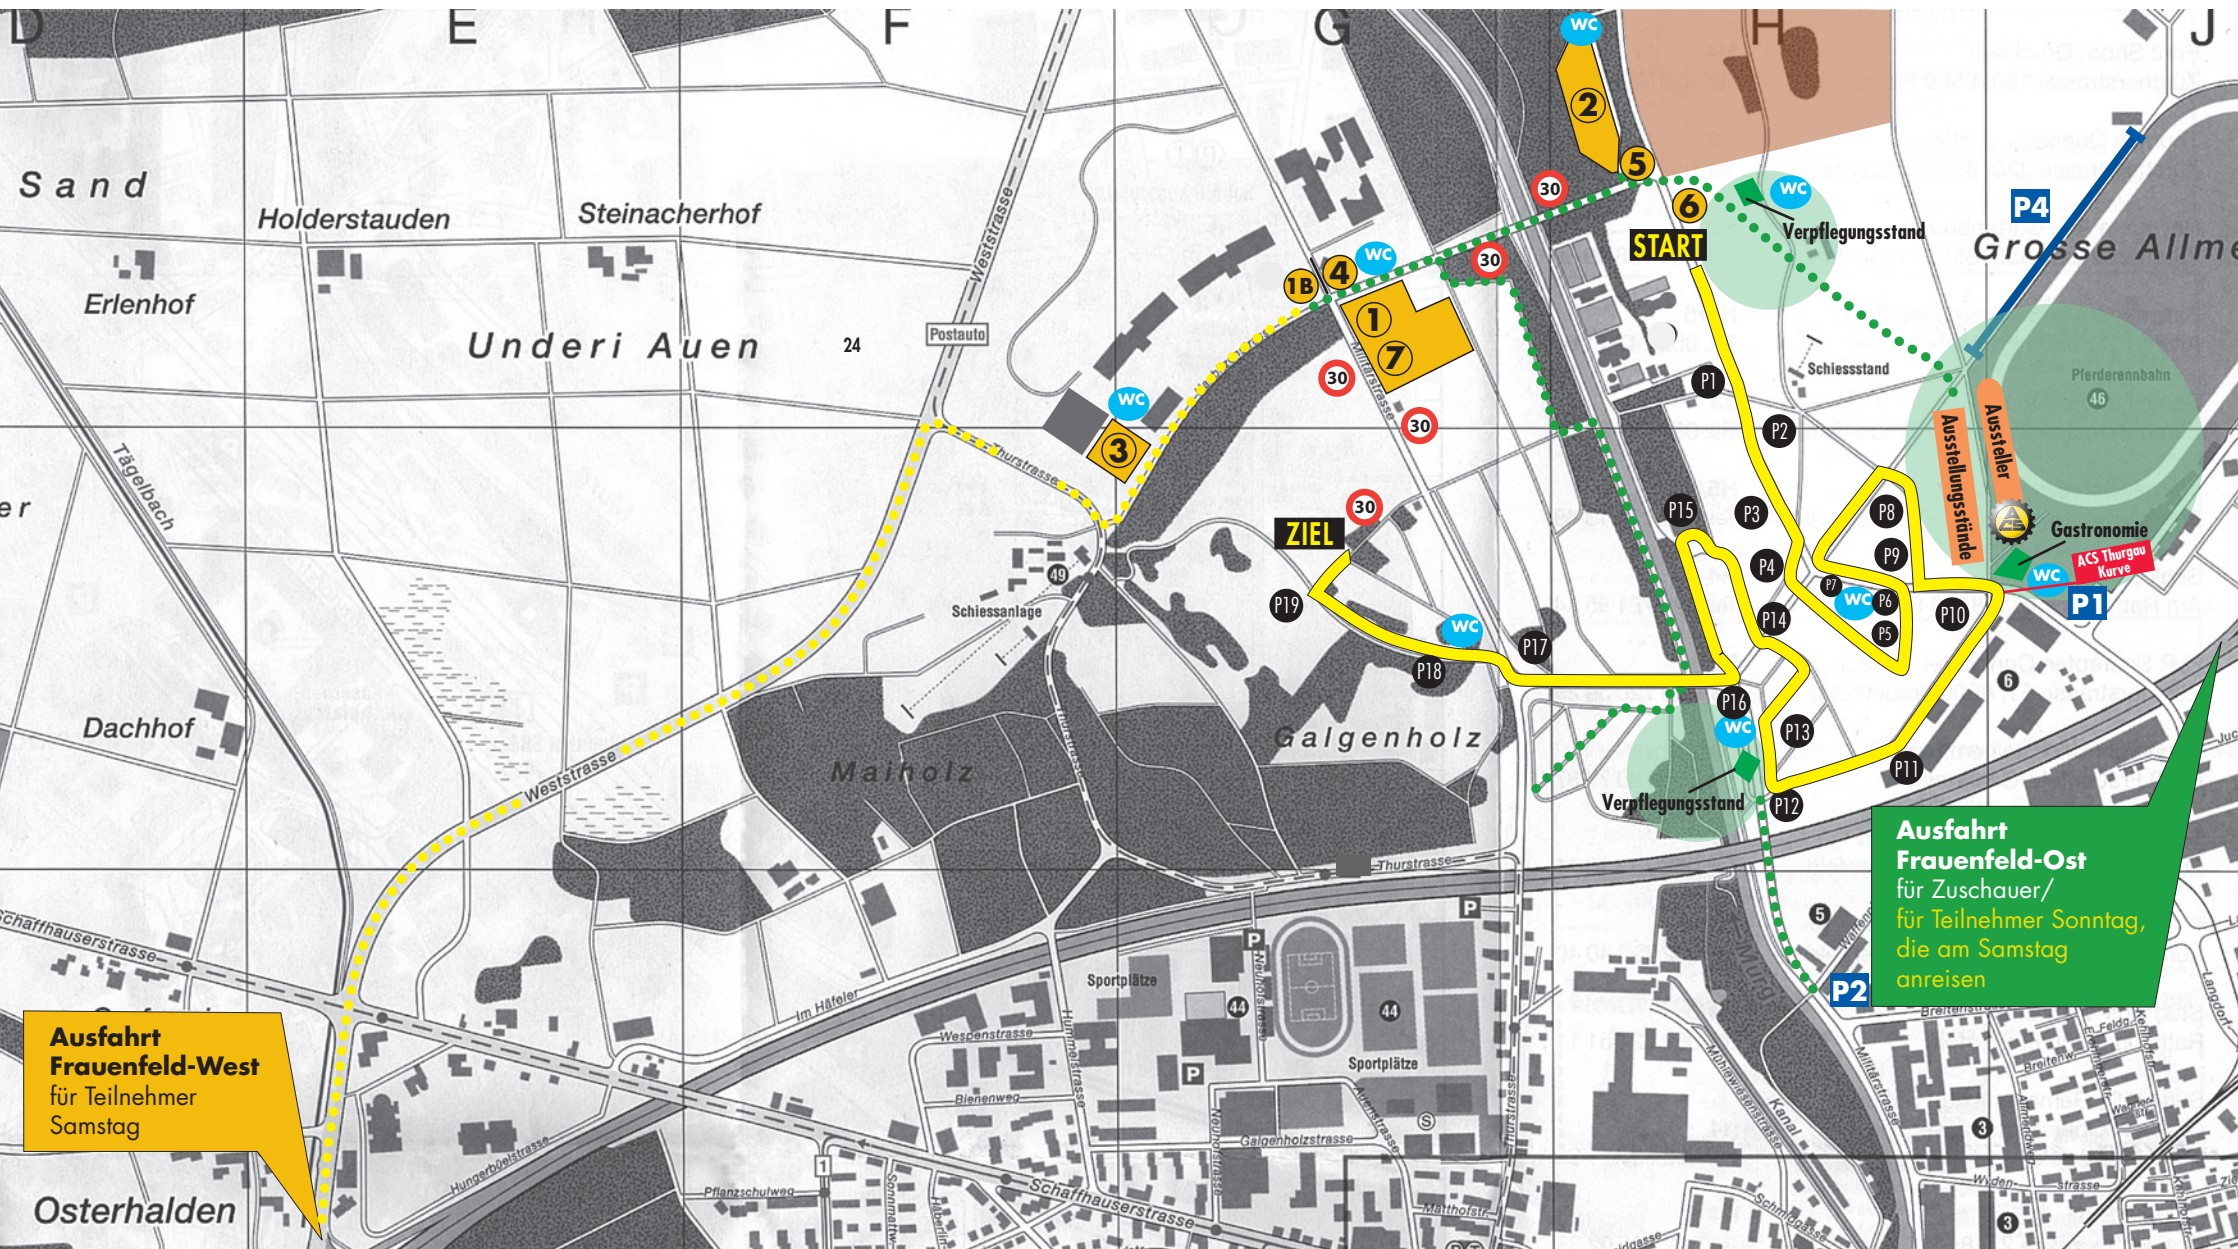

- 1** Fahrerlager 1
- 1B** Fahrerlager 1B
- 2** Fahrerlager 2
- 3** Fahrerlager 3
- 4** Restaurant Kanöni:
 - Administrative Kontrolle
 - Rennbüro/Anschlagbrett
- 5** Anschlagbrett
- 6** Sanität/Arzt/S+R-Staffel Schweiz
Bergungsfahrzeug/OK-Fahrzeuge
- 7** Abstellplatz Anhänger
Samstag/Sonntag

Übersichtsplan

- Naturschutzgebiet:
Betreten verboten!
- Rennstrecke Slalom
- Zuschauerzone
- Fussweg
- Zufahrtsstrasse Fahrerlager
- Toilette
- Parkplatz
- Streckenkommissare

Ausfahrt Frauenfeld-West
für Teilnehmer
Samstag

Ausfahrt Frauenfeld-Ost
für Zuschauer/
für Teilnehmer Sonntag,
die am Samstag
anreisen