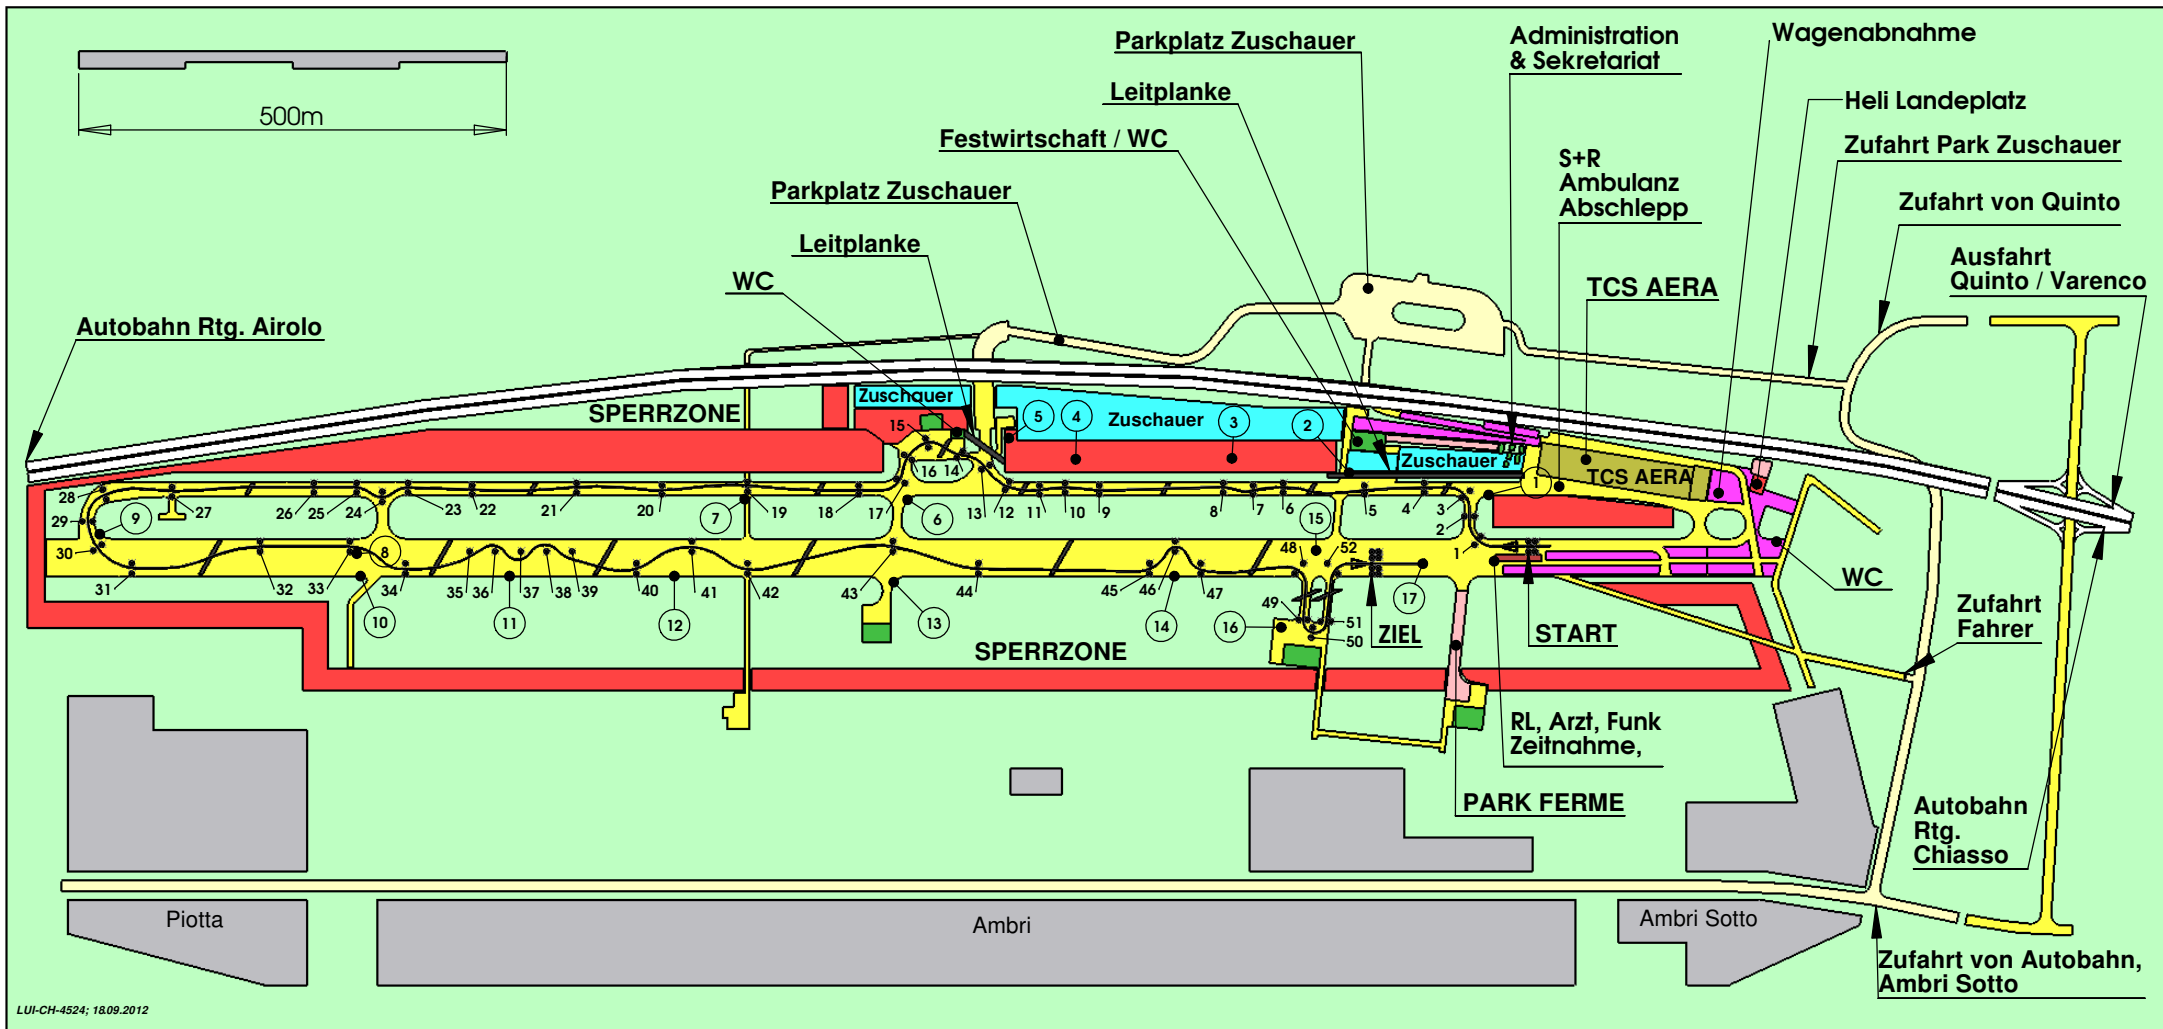

# SCHWEIZER SLALOMMEISTERSCHAFT SLALOM AMBRI

Streckenlänge 3.56 km

LUI-CH-4524; 18.09.2012