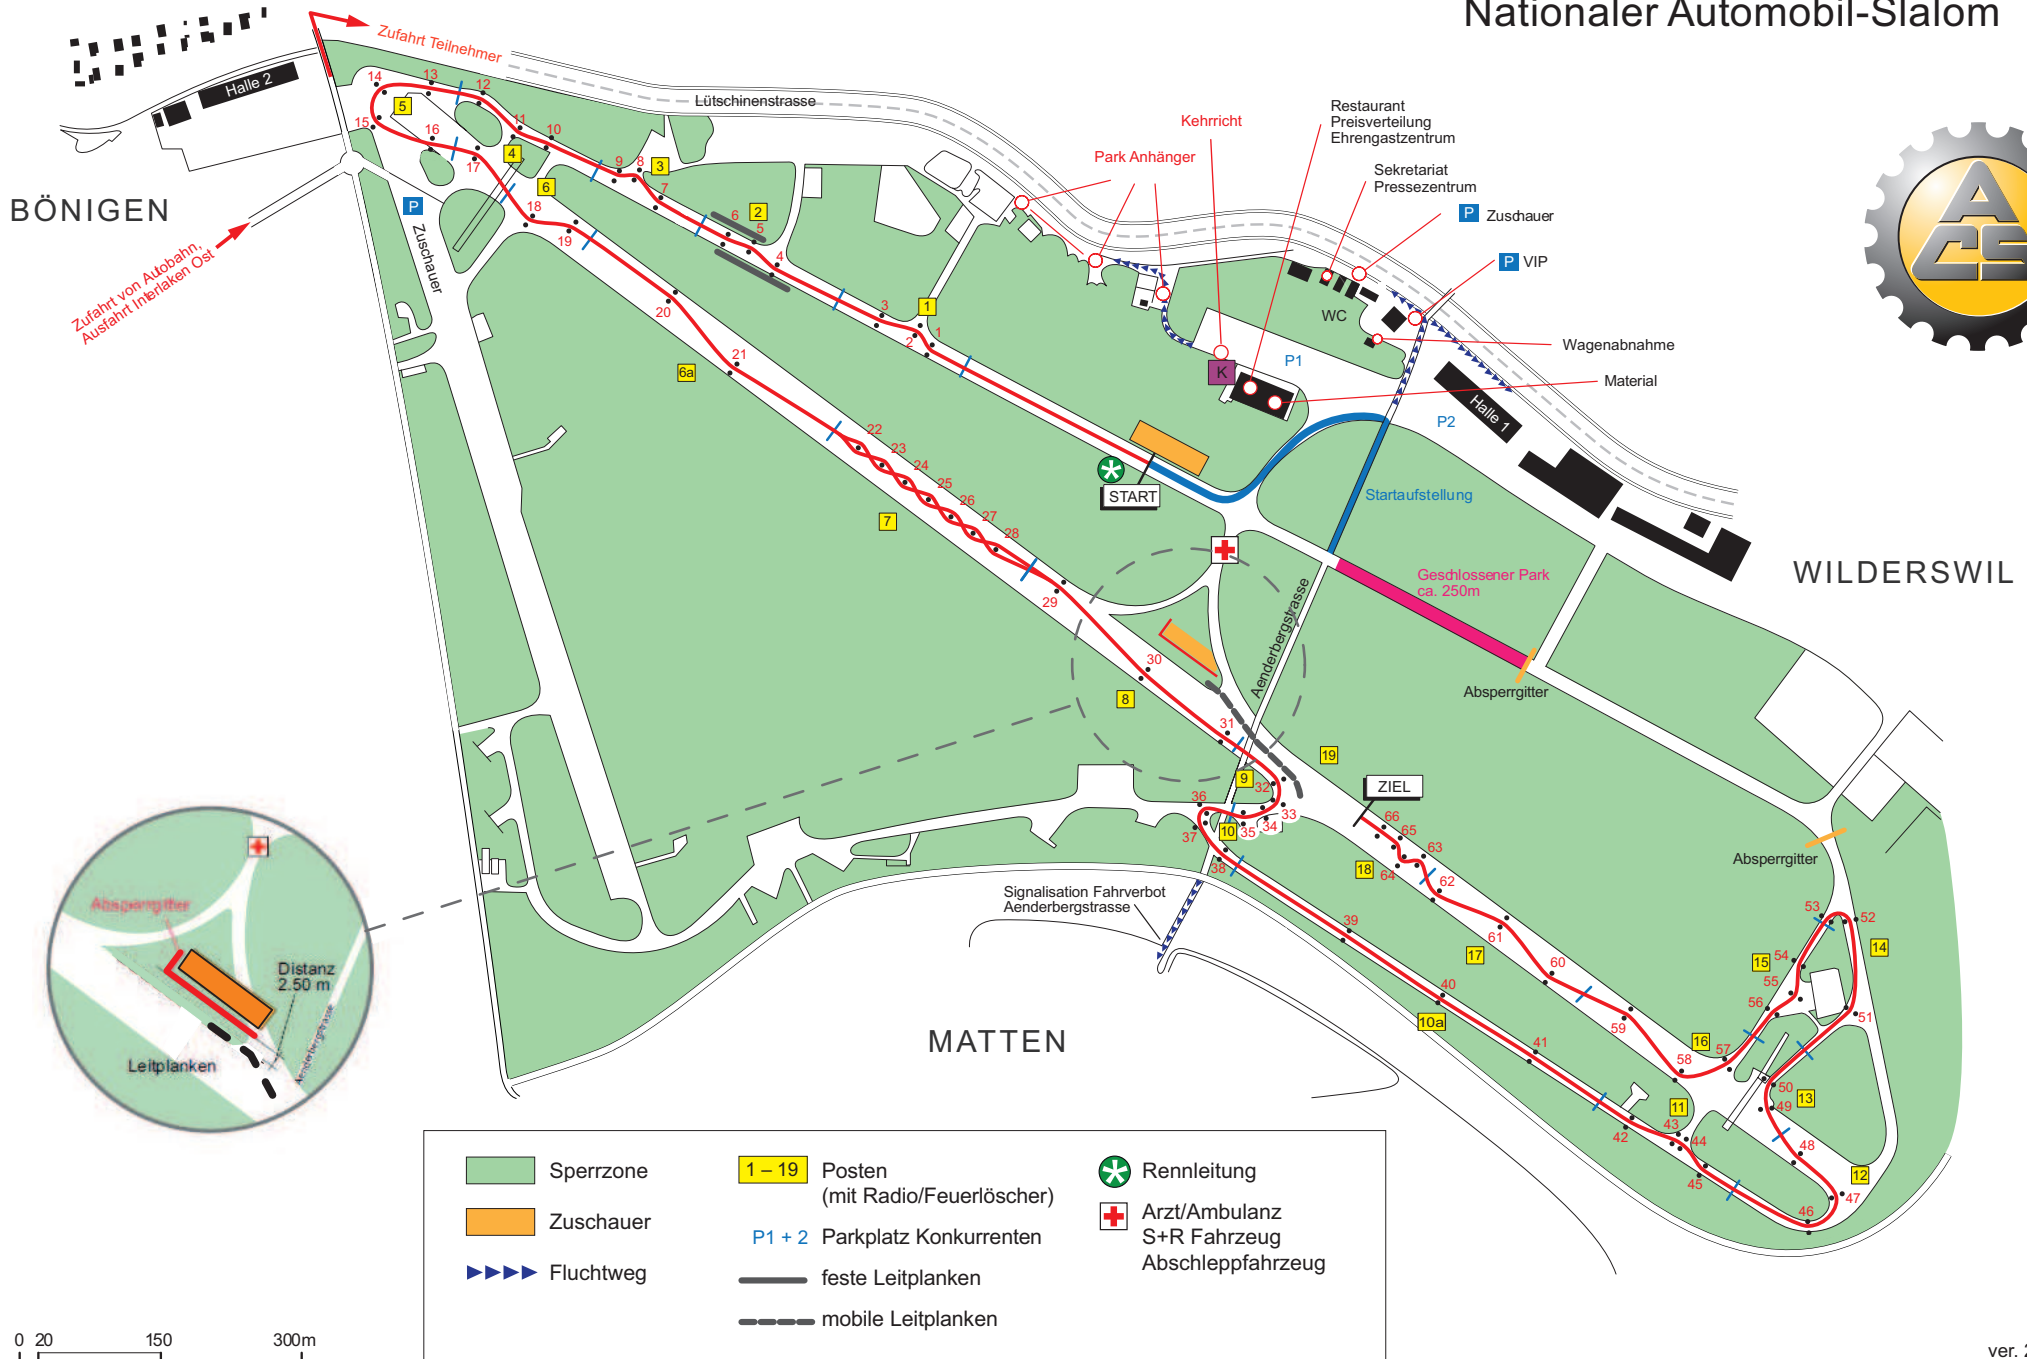

Streckenplan NAT, REG

(Streckenlänge 4,328 km)

Flugplatz Interlaken

Nationaler Automobil-Slalom

0 20 150 300m